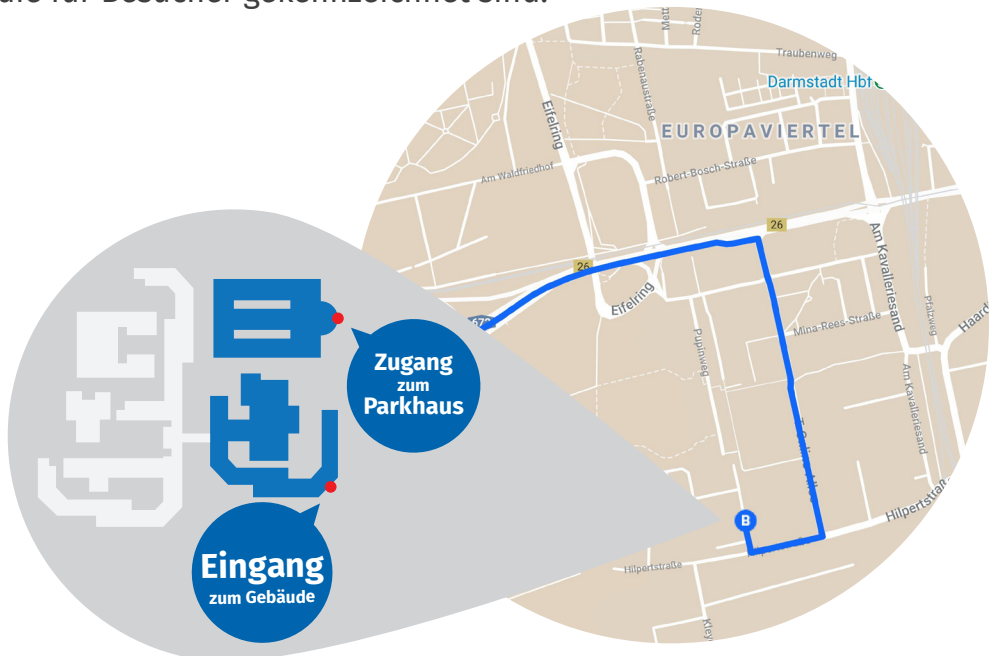

Anfahrtsplan

Abfahrt von der Autobahn

- von der A5/A67 bis Darmstädter Kreuz
- Abfahrt „Darmstadt Stadtmitte“ auf die Rheinstraße/B26
- Nach 1,5 km rechts abbiegen in die Deutsche-Telekom-Allee,
- am Ende der Straße rechts abbiegen in die Hilpertstraße
- die sgd und WBH befinden sich auf der rechten Seite, Haus Nr. 31
- Am Pförtnerhäuschen vorbei Richtung Parkdeck fahren
- auf dem Parkdeck 1 befinden sich ausreichend Parkplätze, die für Besucher gekennzeichnet sind.

Anfahrtsplan

Mit öffentlichen Verkehrsmitteln

- Die Bushaltestelle „**Hilpertstraße**“ befindet sich direkt vor dem Gebäude. Diese Haltestelle wird von der Linie **K** angefahren. Weitere Informationen finden Sie unter **www.rmv.de**.
- Der Darmstädter Hauptbahnhof befindet sich ca. 20 Gehminuten entfernt.